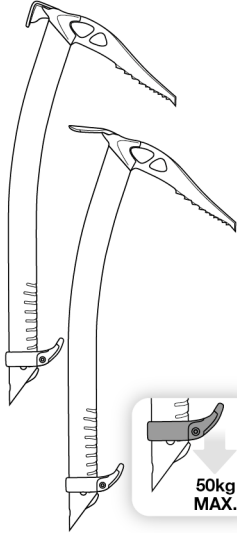

# GULLY

CE 0082 UIAA

(EN) Ultra lightweight ice axe for technical mountaineering

(FR) Piolet ultra léger pour l'alpinisme technique

280 g

45 cm

50kg MAX.

### Accessories

Accessoires

2 pick weights + 1 bolt  
2 masselottes + 1 vis

U21600